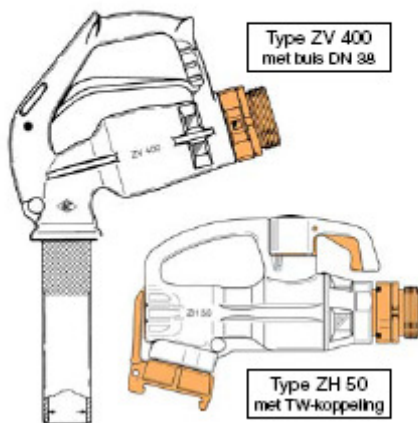

### TW koppelingen

De veiligste snelkoppeling bestaande uit het vrouwelijke deel MK (Mutterkupplung) en het mannelijke deel VK (Vaterkupplung). Beschikbaar in DN 50, DN 80 en DN 100 in aluminium, messing en roestvrij staal AISI 316.

Aansluitingen: binnendraad, buitendraad en slangaansluiting. Voor elk type en afmeting zijn stofkappen leverbaar.

Elaflex koppeling compleet bestaande uit messing koppeling, aluminium kap en ketting.

## "TW" koppelingen (DIN 28450, EN 14420-6)

Snelkoppeling volgens DIN 28450. Voor tankwagens en diverse industriële toepassingen. Afmetingen 2", 3" en 4". In geperste messing (standaard), roestvrij staal of geëloxeerde pers-aluminium. Blindstoppen in polyamide. Werkdruk tot 16 bar.